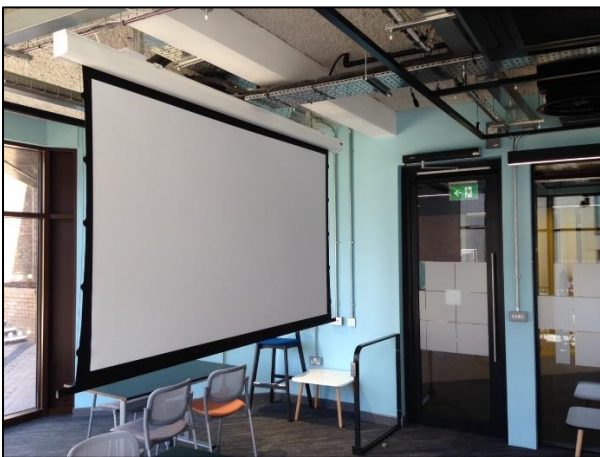

Does dim cyfrifiadur personol yn yr ystafell ond gellir plygio dyfais symudol (gliniadur, er enghraifft) i mewn i soced gan ddefnyddio cebl HDMI neu VGA. Nid yw'r ceblau hyn yn cael eu cadw yn yr ystafell, ond gallwch wneud cais ymlaen llaw i'w benthycu gennym ar gyfer eich digwyddiad.

Rheolir system y taflunydd drwy ddyfais botymau gwasgu syml sydd wedi'i gosod yn agos at y sgrin daflunio (On, Off, Volume, HDMI a VGA). Wrth i chi ddewis y botwm 'ON' ar y rheolydd, bydd y sgrin daflunio'n gostwng a bydd y taflunydd yn dechrau gweithio. Mae dolen sain yn yr ystafell.

Mae'r Mall ar restr o leoliadau Arlwy'o'r Campws a gallant gyflenwi lluniaeth yma.

I wirio bod yr ystafell ar gael ac i'w neilltuo, ewch i: <https://swansea-uk.libcal.com/booking/TaliesinCreate>

I drafod gofynion eich digwyddiad neu'ch gweithgaredd, cysylltwch â Swyddog Rhaglen Greadigrwydd Creu Taliesin, Reg Noyes: r.a.noyes@abertawe.ac.uk