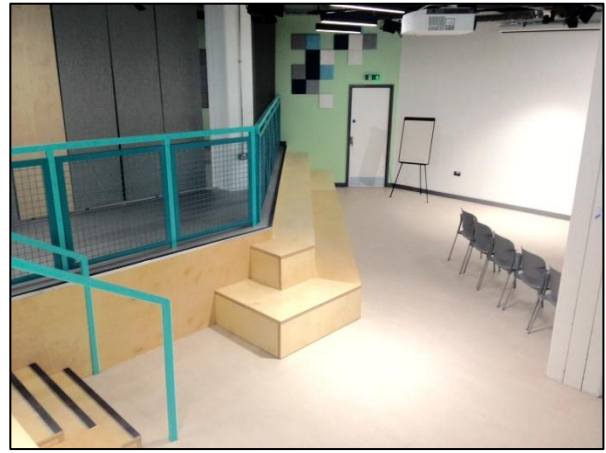

Y Stiwdio

Y Stiwdio yw lleoliad ar ffurf amffitheatr Creu Taliesin. Mae ganddi lawr finyl a rhesau o feinciau, yn ogystal â nifer o gadeiriau y gellir eu symud. Mae digon o le i 60 o bobl yn y Stiwdio a cheir mynediad i gadeiriau olwyn tua chefn yr ystafell (ger y Ganolfan Eifftaidd).

Yn wahanol i'r Mall, does dim modd ynysu'r Stiwdio o weddill Creu Taliesin. Felly, mae'n lle agored a hyblyg, lle gall pobl ddod a mynd, ymuno yn y gweithgarwch a gadael; mae'n berffaith ar gyfer perfformiadau, gweithdai a gweithgareddau.

I wneud y lle hyd yn oed yn fwy hyblyg, mae'r Stiwdio wedi'i gwahanu o weddill Creu Taliesin gan ddwy wal y gellir eu tynnu'n ôl, â byrddau symudol. Gellir defnyddio'r byrddau hyn i wneud wal er mwyn creu ymdeimlad mwy caeedig ar gyfer digwyddiadau, neu eu gwthio o'r neilltu i agor y lle a chynyddu maint ardal y balcony.

Mae gan y Stiwdio daflunydd wedi'i osod ar y nenfwd a sgrin daflunio y gellir ei thynnu yn ôl: